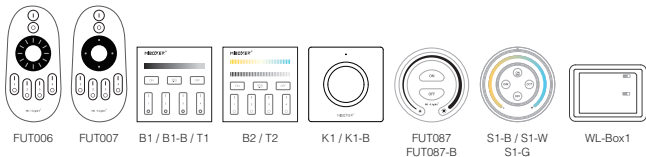

Compatibel met deze afstandsbedieningen (Apart verkrijgbaar)