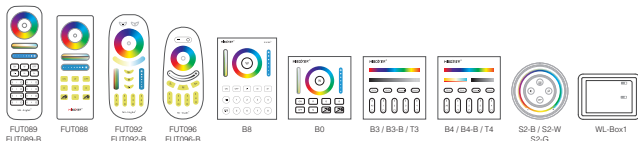

Kompatibilis ezekkel a távirányítókkal (Külön vásárolható meg)

Kínában készült

A fény nem tud
nedves helyen használni