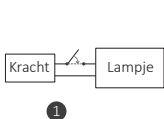

2. Instructies voor het koppelen van code / ontkoppelen van codes

Instructies voor het koppelen van code

Schakel de lampje uit, na 10 seconden dan weer inschakelen.