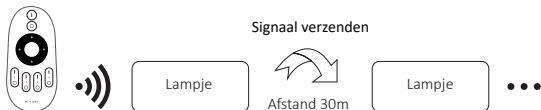

3. Signaal verzenden

Eén lampje kan de signalen van de afstandsbediening binnen 30m naar een andere lampje verzenden, zolang er binnen 30m een lampje is, kan de afstand van de afstandsbediening onbeperkt zijn.