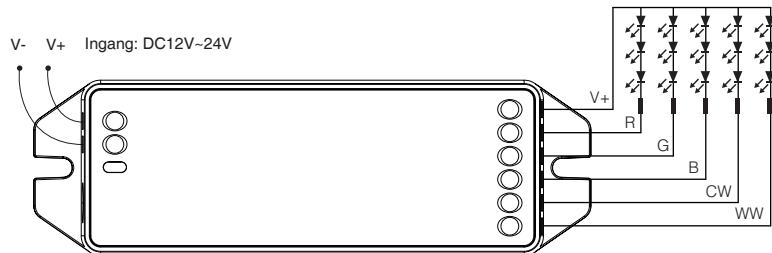

RGB+CCT LED-Controller (LoRa 433MHz)

Modelnummer: FUT039L

Invoering

Gebruik LoRa SPSP-modemtechnologie, vervul superlange afstandssignaaloverdracht. 433MHz RF afstandsbediening bestuurbaar, 16 miljoen kleuren, CCT, helderheid en verzadiging bestuurbaar.

Modelnummer: FUT039L

Ingangsspanning: DC12V~24V

Uitgangsspecificatie: 6A/Kanaal

Totale outputspecificatie(max): 12A

Werktemperatuur: -10~40°C

RF: 433MHz

Modulatie Methode: Lora gespreid spectrum

Type uitgangsaansluiting: Gemeenschappelijke anode

Controle Afstand: 500m

Funcities

- 16 Miljoenen kleuren om uit te kiezen
- Kleurtemperatuur verstelbaar
- Bediening via smartphone-app (433MHz gateway is nodig)
- Gedimde helderheid / verzadiging
- Afstandsbediening Controle afstand 500m
- Ondersteuning van spraakbediening van derden (433MHz-gateway is nodig)

Dynamische modusblad

Number	Dynamische modus	Helderheid / Verzadiging / Snelheid
1	Mardi Gras	Instelbaar
2	Automatische kleurverandering	
3	Sam	
4	Edelsteen	
5	Schemering	
6	Amerikaans	
7	Dikke dinsdag	
8	Partij	
9	Langzame kleurspatten