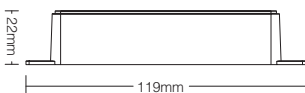

RGB+CCT LED-Controller (LoRa 433MHz)

Modelnummer: FUT039L

Invoering

Gebruik LoRa SPSP-modemtechnologie, vervul superlange afstandssignaaloverdracht. 433MHz RF afstandsbediening bestuurbaar, 16 miljoen kleuren, CCT, helderheid en verzadiging bestuurbaar.

Modelnummer: FUT039L

Ingangsspanning: DC12V~24V

Uitgangsspecificatie: 6A/Kanaal

Totale outputspecificatie(max): 12A

Werktemperatuur: -10~40°C

RF: 433MHz

Modulatie Methode: Lora gespreid spectrum

Type uitgangsaansluiting: Gemeenschappelijke anode

Controle Afstand: 500m

Funcities

- 16 Miljoenen kleuren om uit te kiezen
- Kleurtemperatuur verstelbaar
- Bediening via smartphone-app (433MHz gateway is nodig)
- Gedimde helderheid / verzadiging
- Afstandsbediening Controle afstand 500m
- Ondersteuning van spraakbediening van derden (433MHz-gateway is nodig)

Dynamische modusblad

Number	Dynamische modus	Helderheid / Verzadiging / Snelheid
1	Mardi Gras	Instelbaar
2	Automatische kleurverandering	
3	Sam	
4	Edelsteen	
5	Schemering	
6	Amerikaans	
7	Dikke dinsdag	
8	Partij	
9	Langzame kleurspatten