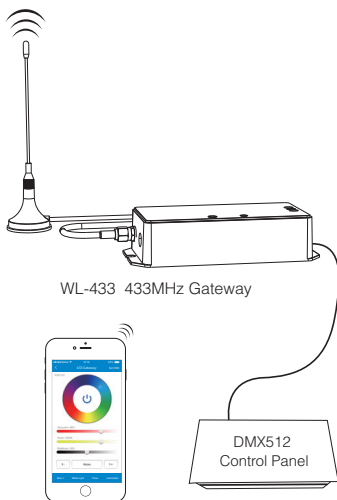

WL-433 433MHz Gateway

DMX512
Control Panel

Aandacht

1. Controleer of de ingangsspanning van de constante voedingsvoeding in overeenstemming is met de controller en controleer de aansluiting van zowel de kathode als de anode, anders zal de controller kapot gaan.
2. Sluit geen draden aan terwijl de stroom is ingeschakeld. Schakel het apparaat alleen weer in als het goed is aangesloten en er geen kortsluiting is.
3. Gebruik de controller niet in metalen en magnetische gebieden, anders wordt de afstand op afstand ernstig beïnvloed.

Controller kan niet worden gebruikt
in een vochtige omgeving;

Gemaakt in China